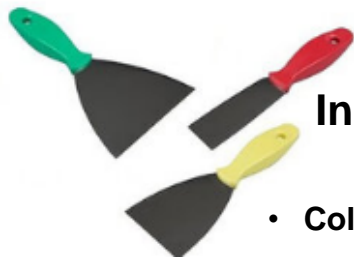

MATERIAL DE MANIPULACIÓN

Jarras Con o Sin Pico

- **Color:** Azul / Rojo / Verde / Amarillo / Blanco
Diferentes capacidades

Espátulas de Acero Inoxidable y Mango de Plástico Detectable

- **Color:** Azul / Rojo / Verde / Amarillo / Blanco
Diferentes tamaños

Espátulas Detectables de una Sola Pieza

- **Color:** Azul / Rojo / Amarillo / Verde / Blanco
Diferentes tamaños

Agitadores Universales

- Color:** Azul / Rojo / Verde / Amarillo / Blanco
- Tamaño:** 39 x 421 x 12 mm
(Ancho x Alto x Largo)

Jarra Acero Inoxidable

- **Color:** Acero
Diferentes Capacidades

Agitadores Con y Sin Agujeros

- Color:** Azul / Rojo / Verde / Amarillo / Blanco
- Tamaño:** 125 x 1190 x 290 mm
(Ancho x Alto x Largo)

Cucharas de Mano

- **Tamaño:** 380 x 52 x 12 mm (Ancho x Alto x Largo)

Cuchillo de Masas

Color: Azul

- **Filo:** Ondulado 150 mm (Longitud)

Cuchillo Panadero

- **Color:** Azul
- **Filo:** Sierra o Alveolada 200mm (Longitud)